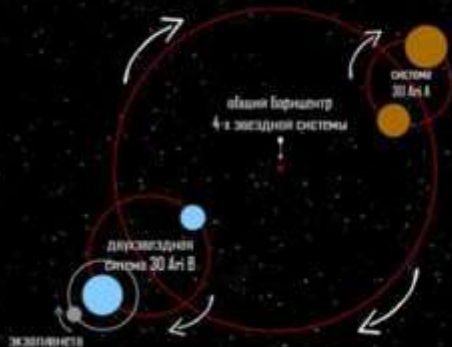

СИСТЕМА КАСТОРА

4-х звездная система 30 Ari