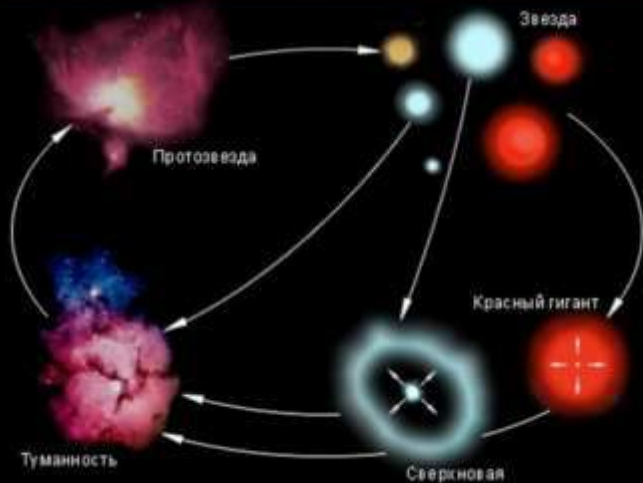

## 4-х звездная система 30 Ari

ШАРОВОЕ СКОПЛЕНИЕ

РАССЕЯННОЕ СКОПЛЕНИЕ

НЕЙТРОННАЯ ЗВЕЗДА

ЧЕРНАЯ ДЫРА

ТЕМНЫЕ ТУМАННОСТИ –  
«УГОЛЬНЫЕ МЕШКИ»  
В СОЗВЕЗДИИ ЛЕБЕДЯ

Deneb

Cygnus

ТУМАННОСТИ

The image shows a vast field of stars against a dark cosmic background. A large, bright blue star is positioned in the upper left quadrant. In the lower left, there is a nebula with a mix of blue and orange-red colors. The overall scene is a deep space view of the constellation Orion.

ТУМАННОСТИ  
В СОЗВЕЗДИИ ОРИОНА

ПЛАНЕТАРНЫЕ ТУМАННОСТИ

# КРУГОВОРОТ ГАЗА И ПЫЛИ В ГАЛАКТИКЕ