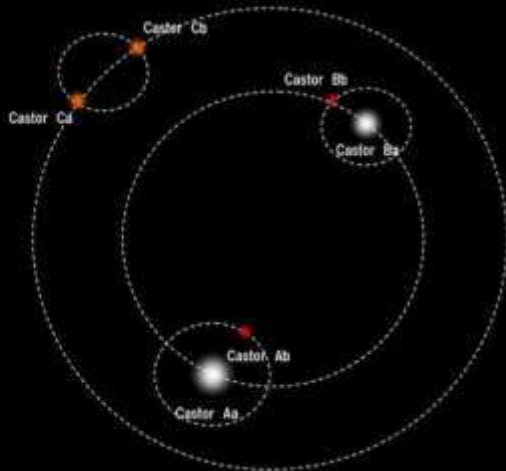

# ТРОЙНАЯ ЗВЕЗДА АЛЬФА ЦЕНТАВРА

**Проксима Центавра ближе всех к Солнечной системе  
Расстояние 4,22 светового года**

# СИСТЕМА КАСТОРА

## 4-х звездная система 30 Ari

ШАРОВОЕ СКОПЛЕНИЕ

РАССЕЯННОЕ СКОПЛЕНИЕ

НЕЙТРОННАЯ ЗВЕЗДА

ЧЕРНАЯ ДЫРА

ТЕМНЫЕ ТУМАННОСТИ –  
«УГОЛЬНЫЕ МЕШКИ»  
В СОЗВЕЗДИИ ЛЕБЕДЯ

Deneb

Cygnus

ТУМАННОСТИ

The image shows a vast field of stars against a dark cosmic background. A large, bright blue star is positioned in the upper left quadrant. In the lower left, there is a nebula with a mix of blue and orange-red colors. The overall scene is a deep space view of the constellation Orion.